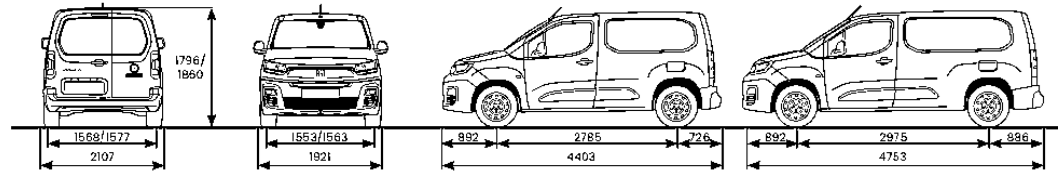

## EDOBLÖ

L1

L2

EXTERIÖRA MÅTT (mm)				
Längd	4403		4753	
Bredd (utan backspeglar)	1848		1848	
Höjd	1796 - 1860		11796 - 1860	
Hjulbas	2785		2975	
Överhäng (främre/bakre)	892 / 726		892 / 886	
Spårvidd (främre/bakre)	1553 - 1563 / 1568 - 1577		1553 - 1563 / 1568 - 1577	
LASTUTRYMME (mm)				
Längd	1817 / 3090 **		2167 / 3440 **	
Max Bredd utan / med 1 / med 2 skjutbara sidodörrar	1733 / 1630 / 1527		1628 / 1258	
Höjd	min 1200 max 1270		min 1200 max 1270	
Bakdörrar: bredd / höjd	1241 / 1196		1241 / 1196	
Volym (m³)	3,3 / 3,8 **		3,9 / 4,4 **	
ELMOTOR				
Typ	Synchronous Permanent Magnet			
Maxeffekt (kW)/rpm	100			
Max vridmoment (Nm)	260			
Maxhastighet (km/h)	130			
Acceleration 0-100km/h (s)	11,2			
Räckvidd , blandad körning (WLTP)	Upp till 280 km			

## DOBLÖ

L1

L2

EXTERIÖRA MÅTT (mm)				
Längd	4403		4753	
Bredd (utan backspeglar)	1848		1848	
Höjd	1796 - 1860		11796 - 1860	
Hjulbas	2785		2975	
Överhäng (främre/bakre)	892 / 726		892 / 886	
Spårvidd (främre/bakre)	1553 - 1563 / 1568 - 1577		1553 - 1563 / 1568 - 1577	
<b>LASTRYMME (mm)</b>				
Längd	1817 / 3090 **		2167 / 3440 **	
Max Bredd utan / med 1 / med 2 skjutbara sidodörrar	1733 / 1630 / 1527		1628 / 1258	
Höjd	min 1200 max 1270		min 1200 max 1270	
Bakdörrar: bredd / höjd	1241 / 1196		1241 / 1196	
Volym (m³)	3,3 / 3,8 **		3,9 / 4,4 **	
<b>MOTOR</b>	1.5 BlueHDI diesel 100 hk, manuell		1.5 BlueHDI diesel 130 hk, automat	
Cylinderstorlek (cm3)	1 499		1 499	
Maxeffekt (kW) @ rpm	100 hk (75)@ 3 500		130 hk (96)@3 750	
Max vridmoment (Nm) @ rpm	250Nm @1 750		300Nm@1 750	
Maxhastighet (km/h)	163 km/h		183 km/h	
CO2 utsläpp WLTP blandad körning g/km	150		153-155	
Bränslekonsumtion liter/100km	5,7		5,8-5,9	