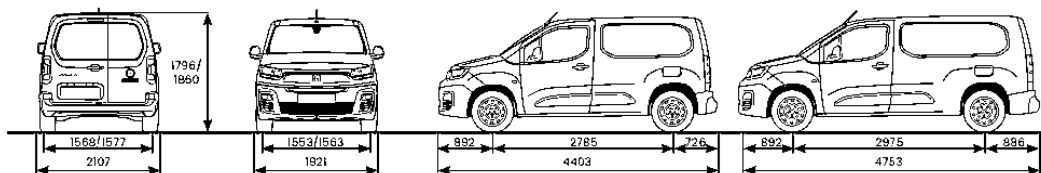

## EDOBLÖ

L1

L2

EXTERIÖRA MÅTT (mm)				
Längd	4403		4753	
Bredd (utan backspeglar)	1848		1848	
Höjd	1796 - 1860		11796 - 1860	
Hjulbas	2785		2975	
Överhäng (främre/bakre)	892 / 726		892 / 886	
Spårvidd (främre/bakre)	1553 - 1563 / 1568 - 1577		1553 - 1563 / 1568 - 1577	
LASTUTRYMME (mm)				
Längd	1817 / 3090 **		2167 / 3440 **	
Max Bredd utan / med 1 / med 2 skjutbara sidodörrar	1733 / 1630 / 1527		1628 / 1258	
Höjd	min 1200 max 1270		min 1200 max 1270	
Bakdörrar: bredd / höjd	1241 / 1196		1241 / 1196	
Volym (m³)	3,3 / 3,8 **		3,9 / 4,4 **	
ELMOTOR				
Typ	Synchronous Permanent Magnet			
Maxeffekt (kW)/rpm	100			
Max vridmoment (Nm)	260			
Maxhastighet (km/h)	130			
Acceleration 0-100km/h (s)	11,2			
Räckvidd , blandad körning (WLTP)	Upp till 280 km			